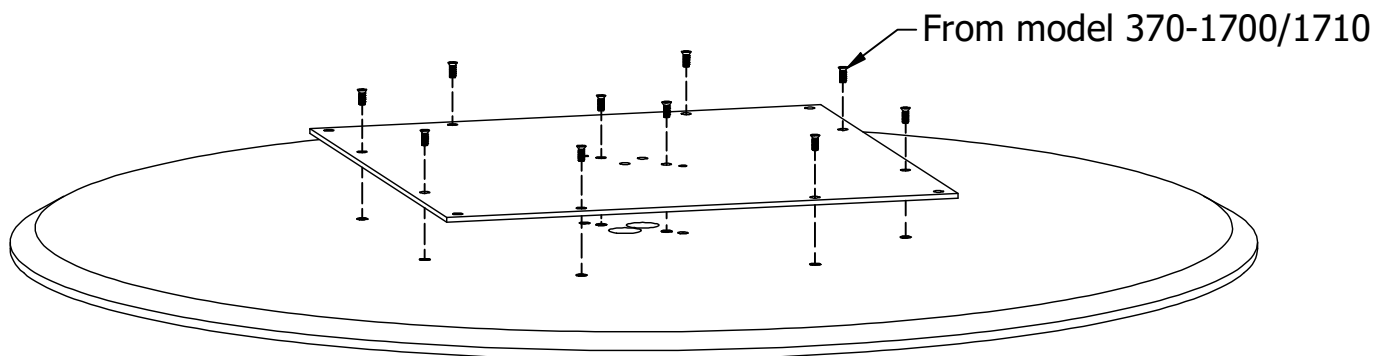

FIG. 2

DK Ved reklamation oplyses følgende:
D Im Reklamationsfall, bitte folgendes erläutern:
US In case of claims, please state the following:
F En cas de réclamation, veuillez indiquer:
NL Bij service volgenv mededelen
E En caso de reclamación, indicar lo siguiente:
P No caso de reclamação, por favor indique o seguinte:
JP お気づきの点等ございましたら、以下の点をお知らせください。

Example!