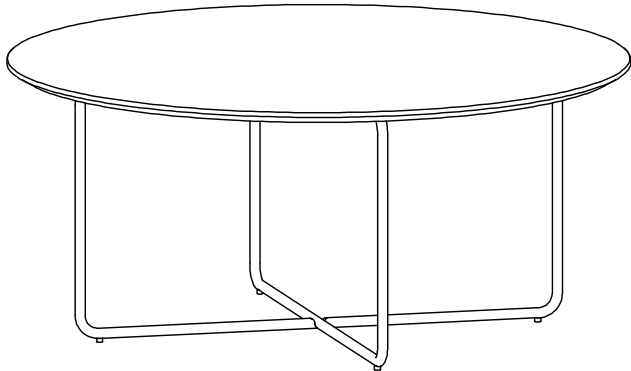

NAWABARI

Design by BoConcept

Samlevejledning - Assembly Instructions - Montageanleitung - Instructions d'assemblage - Instrucciones de montaje

370-1700, 370-1730
44 x 99 x 99 cm
Max. 15 kg.

370-1710, 370-1740
40 x 80 x 80 cm
Max. 15 kg.

Model 370-1730

007004

007025

Model 370-1740

007005

007026

Model 370-1730/1740
Fitting bag. 937000195

A x 24
970000786