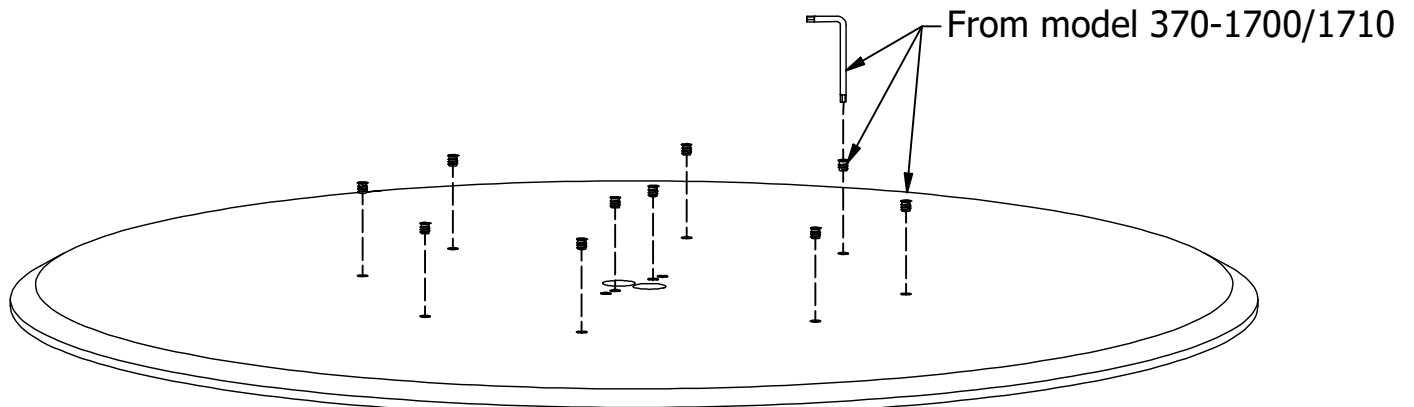

Model 370-1740

007005

007026

Model 370-1730/1740
Fitting bag. 937000195

A x 24
970000786

B x 1
970001897

C x 1
970001047

Sparepart bag 937000196

970002091 x4

FIG.
1