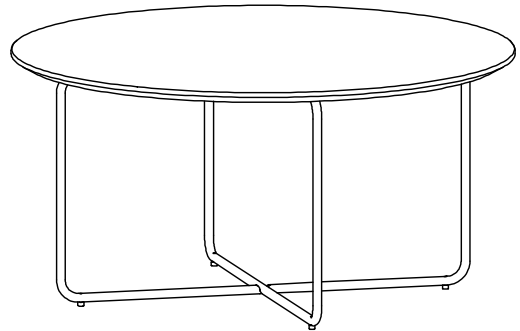

NAWABARI

Design by BoConcept

Samlevejledning - Assembly Instructions - Montageanleitung - Instructions d'assemblage - Instrucciones de montaje

370-1700, 370-1730
44 x 99 x 99 cm
Max. 15 kg.

370-1710, 370-1740
40 x 80 x 80 cm
Max. 15 kg.

Model 370-1730

007004

007025

Model 370-1740

007005

007026

Model 370-1730/1740
Fitting bag. 937000195

A x 24
970000786